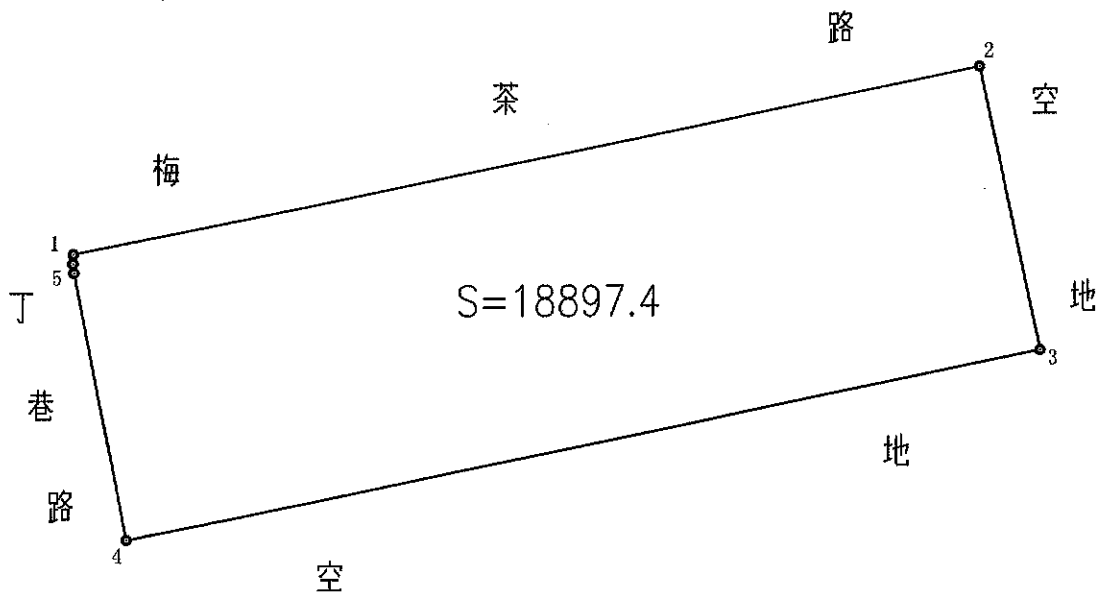

单位：平方米

锡滨测(2021)第009号

无锡市滨湖区荣巷街道办事处

梅茶定销商品房地块用地图

绘图日期：2021年3月5日

1:2000

绘图员：*徐立* 审核员：*周海俊*